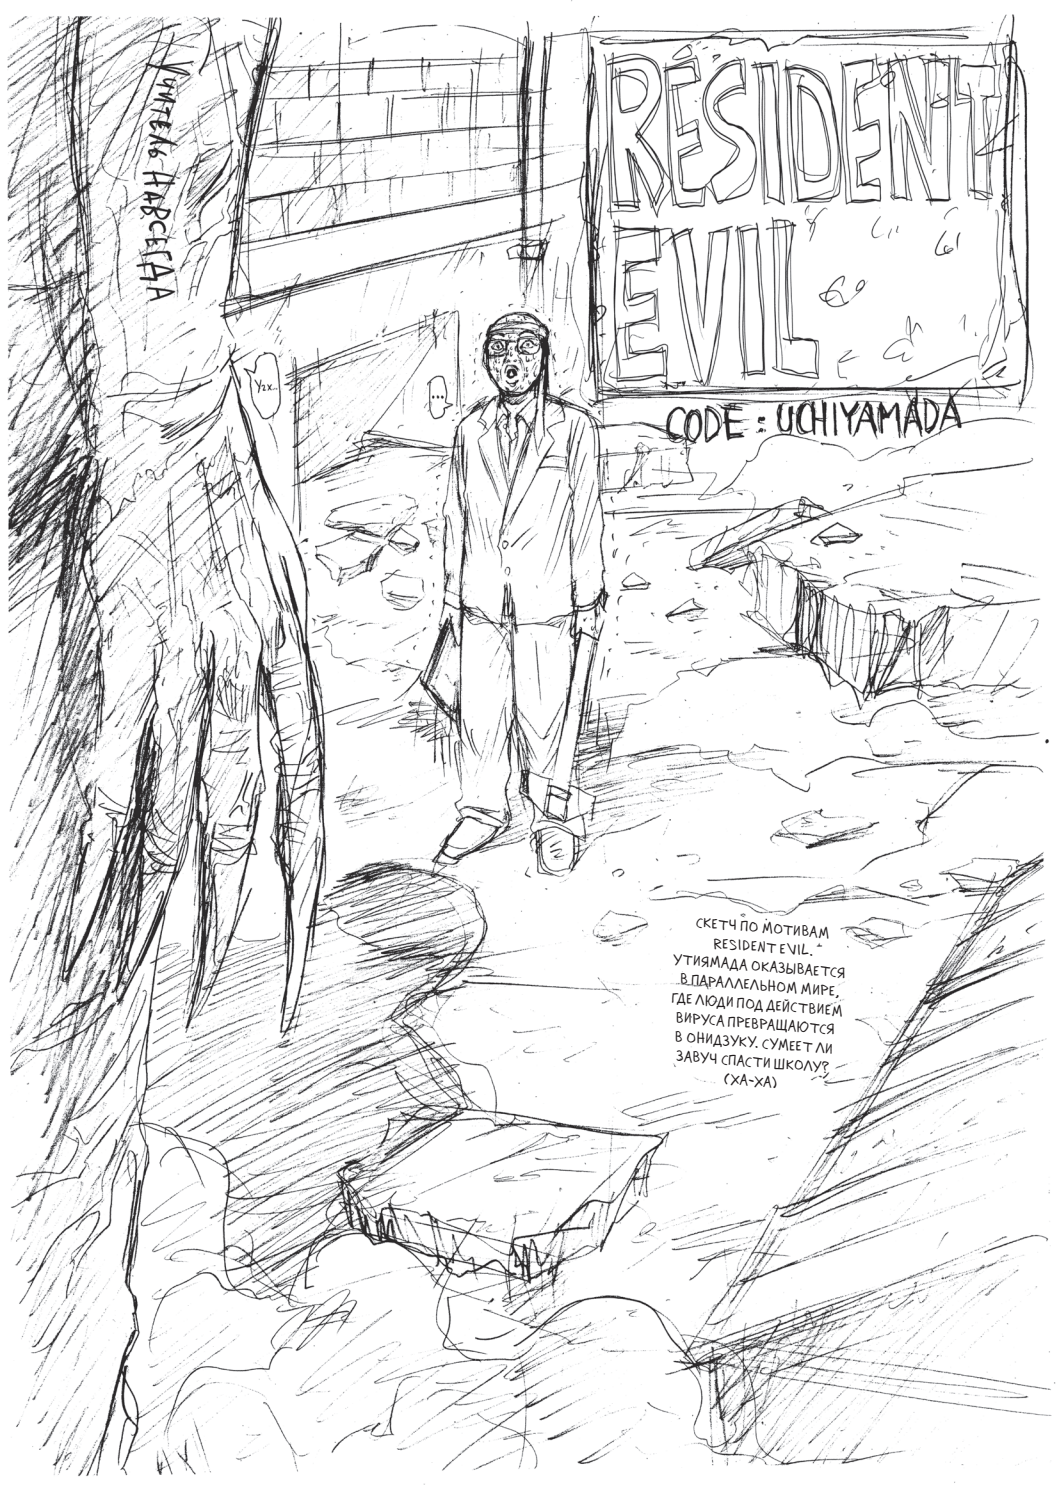

↑ КИКУТИ, НАРИСОВАННЫЙ  
МЕЖДУ ДЕЛОМ, ВЫГЛЯДИТ  
СТАРШЕ, ЧЕМ ОБЫЧНО.

↑ ТУПОКО  
И МИЯБИ  
В НАЧАЛЬНОЙ  
ШКОЛЕ

↑ ТУПОКО  
В ФИЛЬМЕ  
ПО ИГРЕ  
RESIDENT  
EVIL CODE:  
VERONICA

← ПОП-ЗВЕЗДА  
80-Х СЭЖИ  
МАЦУДА,  
ИЗОБРАЖЕННАЯ  
НА ФУРГОНЕ  
ИЗ ГЛАВ ПРО  
ОКИНАВУ ЧЕСТНО  
ПРИЗНАТЬСЯ,  
Я ХОТЕЛА  
НАРИСОВАТЬ  
НАОКО КАВАИ,  
НО НЕ  
СРОСЛОСЬ.

СПАСИБО  
ЗА ВНИМАНИЕ! ☺

← ИЛЛЮСТРАЦИЯ  
К СПЕЦИАЛЬНОМУ  
ИЗДАНИЮ  
JUN'AI GUMI ☺

ЕСТЬ  
ОХОТА.

↑  
ОНИДЗУКА И МАЮ

СОСКУЧИЛИСЬ  
ПО ФУЮЦУКИ?...♡

← АНКО  
С ОБЛОЖКИ  
ВЫПУСКА  
ПРО ОКИНАВУ.  
ЭТА  
ИЛЛЮСТРАЦИЯ  
ДОЛЖНА БЫЛА  
ПОПАСТЬ В ГЛАВУ  
ПРО АНКО  
И НОБОРУ,  
НО НЕ ХВАТИЛО  
МЕСТА...

ⓧ...

УЧИЙКА НАВСЕГДА

RESIDENT  
EVIL

CODE : UCHIYAMADA

СКЕТЧ ПО МОТИВАМ  
RESIDENT EVIL.  
УЧИЯМАДА ОКАЗЫВАЕТСЯ  
В ПАРАЛЛЕЛЬНОМ МИРЕ,  
ГДЕ ЛЮДИ ПОД ДЕЙСТВИЕМ  
ВИРУСА ПРЕВРАЩАЮТСЯ  
В ОНИДЗУКУ. СУМЕЕТ ЛИ  
ЗАВУЧ СПАСТИ ШКОЛУ?  
(ХА-ХА)