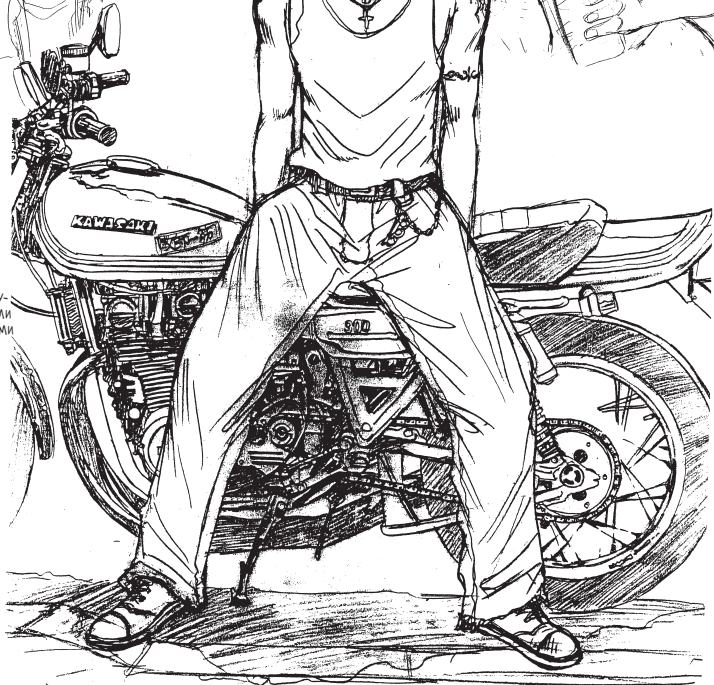

↑ КИКУТИ, НАРИСОВАННЫЙ  
МЕЖДУ ДЕЛОМ, ВЫГЛЯДИТ  
СТАРШЕ, ЧЕМ ОБЫЧНО.

↑ ТУПОКО  
И МИЯБИ  
В НАЧАЛЬНОЙ  
ШКОЛЕ

↑ ТУПОКО  
В ФИЛЬМЕ  
ПО ИГРЕ  
RESIDENT  
EVIL CODE:  
VERONICA

← ПОП-ЗВЕЗДА  
80-Х СЭЖИ  
МАЦУДА,  
ИЗОБРАЖЕННАЯ  
НА ФУРГОНЕ  
ИЗ ГЛАВ ПРО  
ОКИНАВУ ЧЕСТНО  
ПРИЗНАТЬСЯ,  
Я ХОТЕЛА  
НАРИСОВАТЬ  
НАОКО КАВАИ,  
НО НЕ  
СРОСЛОСЬ.

УРУМИР →

ИЛЛЮСТРАЦИИ  
К РОМАНУ  
ПО ЭТО

ДЛЯ ПЛАКАТА  
В ЖУРНАЛЕ НЕОБЫЧНАЯ  
ФУЮЦУКИ

ИЗ СКЕТЧБУКА

АНКО

АНКО  
С РАСПУЩЕННЫМИ  
ВОЛОСАМИ

НЕДАВНО Я БЫЛ  
НА АВТОГРАФ-СЕССИИ  
НА ТАЙВАНЕ.  
НЕ ОЖИДАЛ УВИДЕТЬ  
СТОЛЬКО ЛЮДЕЙ.