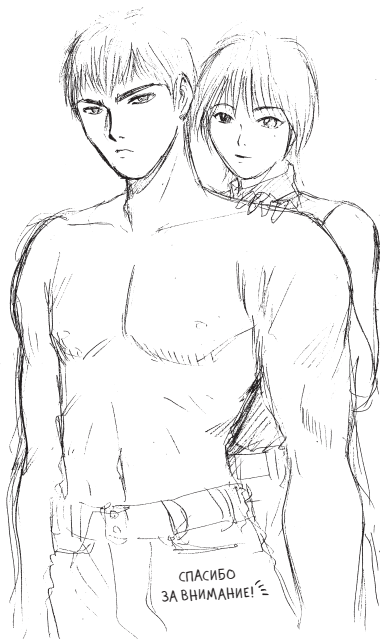

↑ КИКУТИ, НАРИСОВАННЫЙ  
МЕЖДУ ДЕЛОМ, ВЫГЛЯДИТ  
СТАРШЕ, ЧЕМ ОБЫЧНО.

↑ ТУПОКО  
И МИЯБИ  
В НАЧАЛЬНОЙ  
ШКОЛЕ

↑ ТУПОКО  
В ФИЛЬМЕ  
ПО ИГРЕ  
RESIDENT  
EVIL CODE:  
VERONICA

← ПОП-ЗВЕЗДА  
80-Х СЭЖИ  
МАЦУДА,  
ИЗОБРАЖЕННАЯ  
НА ФУРГОНЕ  
ИЗ ГЛАВ ПРО  
ОКИНАВУ ЧЕСТНО  
ПРИЗНАТЬСЯ,  
Я ХОТЕЛА  
НАРИСОВАТЬ  
НАОКО КАВАИ,  
НО НЕ  
СРОСЛОСЬ.

СПАСИБО  
ЗА ВНИМАНИЕ! ☺

← ИЛЛЮСТРАЦИЯ  
К СПЕЦИАЛЬНОМУ  
ИЗДАНИЮ  
JUN'AI GUMI ☺

ЕСТЬ  
ОХОТА.

↑  
ОНИДЗУКА И МАЮ

СОСКУЧИЛИСЬ  
ПО ФУЮЦУКИ?...♡

← АНКО  
С ОБЛОЖКИ  
ВЫПУСКА  
ПРО ОКИНАВУ.  
ЭТА  
ИЛЛЮСТРАЦИЯ  
ДОЛЖНА БЫЛА  
ПОПАСТЬ В ГЛАВУ  
ПРО АНКО  
И НОБОРУ,  
НО НЕ ХВАТИЛО  
МЕСТА...

ⓧ...

УЧИЙКА НАВСЕГДА

RESIDENT  
EVIL

CODE : UCHIYAMADA

СКЕТЧ ПО МОТИВАМ  
RESIDENT EVIL.  
УЧИЯМАДА ОКАЗЫВАЕТСЯ  
В ПАРАЛЛЕЛЬНОМ МИРЕ,  
ГДЕ ЛЮДИ ПОД ДЕЙСТВИЕМ  
ВИРУСА ПРЕВРАЩАЮТСЯ  
В ОНИДЗУКУ. СУМЕЕТ ЛИ  
ЗАВУЧ СПАСТИ ШКОЛУ?  
(ХА-ХА)