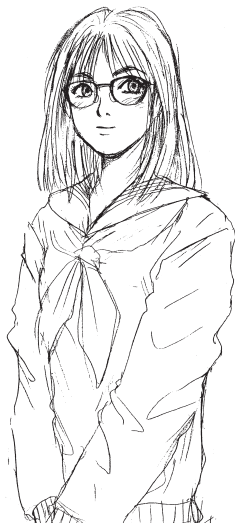

НЕДАВНО Я БЫЛ
НА АВТОГРАФ-СЕССИИ
НА ТАЙВАНЕ.
НЕ ОЖИДАЛ УВИДЕТЬ
СТОЛЬКО ЛЮДЕЙ.

СПАСИБО
ВАМ ВСЕМ!

ДАВНО Я ТАК ВКУСНО НЕ ЕЛ,
ДАЖЕ УЕЗЖАТЬ НЕ ХОТЕЛОСЬ...
ЕЩЁ НЕ ВСЁ ПОПРОБОВАЛ
В ТОМ РЕСТОРАНЧИКЕ
МЕСТНОЙ КУХНИ...