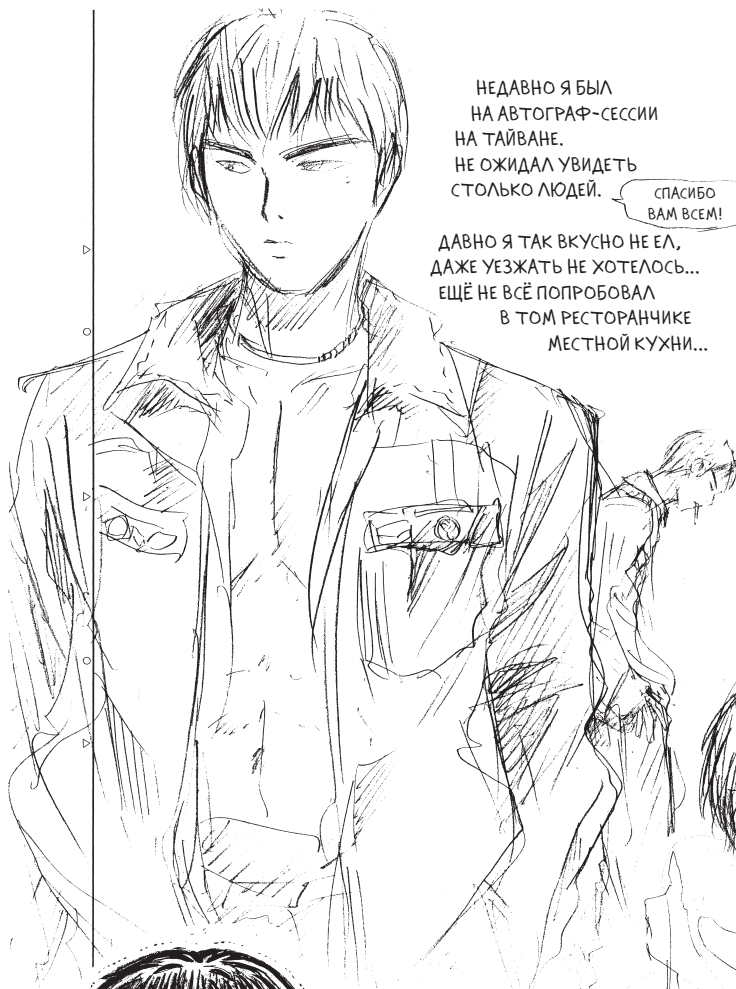

НЕДАВНО Я БЫЛ
НА АВТОГРАФ-СЕССИИ
НА ТАЙВАНЕ.
НЕ ОЖИДАЛ УВИДЕТЬ
СТОЛЬКО ЛЮДЕЙ.

СПАСИБО
ВАМ ВСЕМ!

ДАВНО Я ТАК ВКУСНО НЕ ЕЛ,
ДАЖЕ УЕЗЖАТЬ НЕ ХОТЕЛОСЬ...
ЕЩЁ НЕ ВСЁ ПОПРОБОВАЛ
В ТОМ РЕСТОРАНЧИКЕ
МЕСТНОЙ КУХНИ...