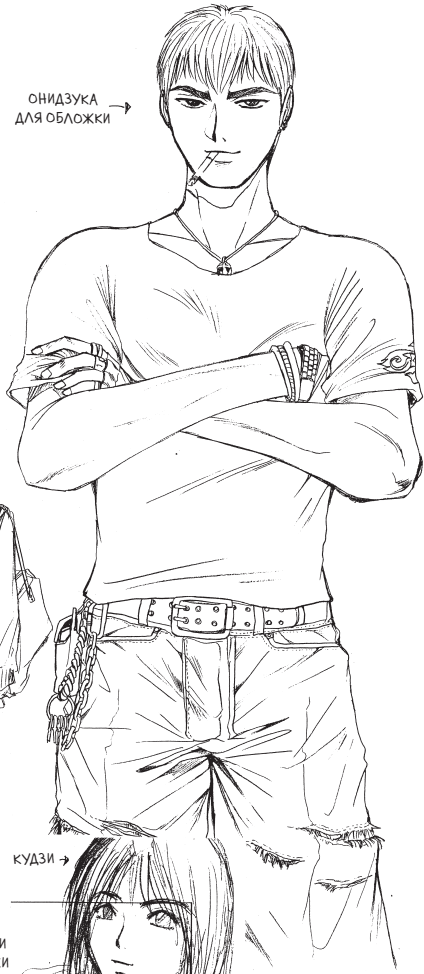

↑ КИКУТИ, НАРИСОВАННЫЙ  
МЕЖДУ ДЕЛОМ, ВЫГЛЯДИТ  
СТАРШЕ, ЧЕМ ОБЫЧНО.

↑ ТУПОКО  
И МИЯБИ  
В НАЧАЛЬНОЙ  
ШКОЛЕ

↑ ТУПОКО  
В ФИЛЬМЕ  
ПО ИГРЕ  
RESIDENT  
EVIL CODE:  
VERONICA

← ПОП-ЗВЕЗДА  
80-Х СЭЖИ  
МАЦУДА,  
ИЗОБРАЖЕННАЯ  
НА ФУРГОНЕ  
ИЗ ГЛАВ ПРО  
ОКИНАВУ ЧЕСТНО  
ПРИЗНАТЬСЯ,  
Я ХОТЕЛА  
НАРИСОВАТЬ  
НАОКО КАВАИ,  
НО НЕ  
СРОСЛОСЬ.

СПАСИБО  
ЗА ВНИМАНИЕ! ☺

← ИЛЛЮСТРАЦИЯ  
К СПЕЦИАЛЬНОМУ  
ИЗДАНИЮ  
JUN'AI GUMI ☺

ЕСТЬ  
ОХОТА.

↑  
ОНИДЗУКА И МАЮ

СОСКУЧИЛИСЬ  
ПО ФУЮЦУКИ?...♡

← АНКО  
С ОБЛОЖКИ  
ВЫПУСКА  
ПРО ОКИНАВУ.  
ЭТА  
ИЛЛЮСТРАЦИЯ  
ДОЛЖНА БЫЛА  
ПОПАСТЬ В ГЛАВУ  
ПРО АНКО  
И НОБОРУ,  
НО НЕ ХВАТИЛО  
МЕСТА...

ⓧ...

УЧИЙКА НАВСЕГДА

RESIDENT  
EVIL

CODE : UCHIYAMADA

СКЕТЧ ПО МОТИВАМ  
RESIDENT EVIL.  
УЧИЯМАДА ОКАЗЫВАЕТСЯ  
В ПАРАЛЛЕЛЬНОМ МИРЕ,  
ГДЕ ЛЮДИ ПОД ДЕЙСТВИЕМ  
ВИРУСА ПРЕВРАЩАЮТСЯ  
В ОНИДЗУКУ. СУМЕЕТ ЛИ  
ЗАВУЧ СПАСТИ ШКОЛУ?  
(ХА-ХА)

***GTO***

ОНИДУКА  
ДЛЯ ОБЛОЖКИ →

← ФУЮЦУКИ

? →

← ДЛЯ  
ЖУРНАЛА

КУДЗИ →

← ФУЮЦУКИ

\*АНКО