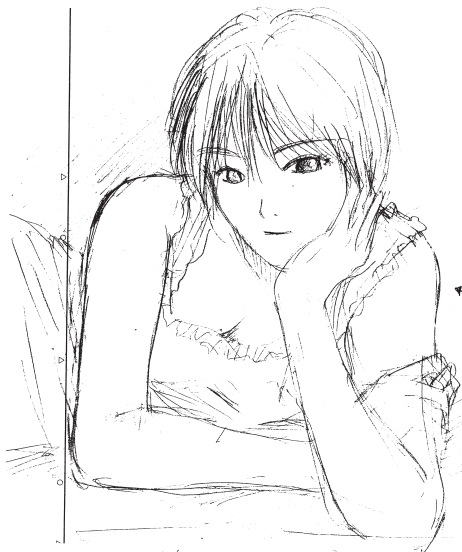

ОНИДУКА
ДЛЯ ОБЛОЖКИ →

← ФУЮЦУКИ

? →

← ДЛЯ
ЖУРНАЛА

КУДЗИ →

← ФУЮЦУКИ

*АНКО

КРАСОТКИ
СОБЛОЖКИ

← ФУКАДА

СПАСИБО
ЗА ВНИМАНИЕ! ☺