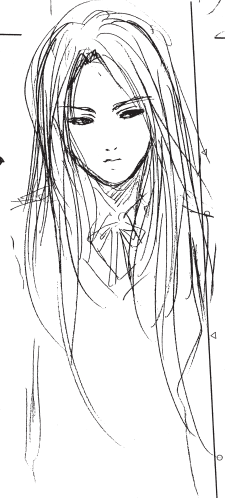

↑ КИКУТИ, НАРИСОВАННЫЙ  
МЕЖДУ ДЕЛОМ, ВЫГЛЯДИТ  
СТАРШЕ, ЧЕМ ОБЫЧНО.

↑ ТУПОКО  
И МИЯБИ  
В НАЧАЛЬНОЙ  
ШКОЛЕ

↑ ТУПОКО  
В ФИЛЬМЕ  
ПО ИГРЕ  
RESIDENT  
EVIL CODE:  
VERONICA

← ПОП-ЗВЕЗДА  
80-Х СЭЖИ  
МАЦУДА,  
ИЗОБРАЖЕННАЯ  
НА ФУРГОНЕ  
ИЗ ГЛАВ ПРО  
ОКИНАВУ ЧЕСТНО  
ПРИЗНАТЬСЯ,  
Я ХОТЕЛА  
НАРИСОВАТЬ  
НАОКО КАВАИ,  
НО НЕ  
СРОСЛОСЬ.

КРАСОТКИ  
СОБЛОЖКИ

← ФУКАДА

СПАСИБО  
ЗА ВНИМАНИЕ! ☺

МОИ НАБРОСКИ,  
НЕ ИМЕЮЩИЕ  
ОТНОШЕНИЯ К БТО

МАЮ  
ЧЕМ-ТО  
НАПОМИНАЕТ  
ДЗЮНА КАМАТУ  
ИЗ SHONAN  
JUN'AI GUMI

СМЫСЛО-  
ВОЙ  
НАГРУЗКИ  
НЕ НЕСЁТ

НА САМОМ  
ДЕЛЕ МИЯБИ —  
ЧЕСТНАЯ  
И ОТКРЫТАЯ  
ДЕВУШКА!

ПРИВЕТ!

КИКУТИ →

← МУРАИ

ФУДЗИЭСИ

УРУМИ  
И ТУПОКО

ЧАВК  
ЧАВК

005 . 111

ВЫБОР  
НЕВЕЛИК

УРУМИР →

ИЛЛЮСТРАЦИИ  
К РОМАНУ  
ПО ЭТО

ДЛЯ ПЛАКАТА  
В ЖУРНАЛЕ НЕОБЫЧНАЯ  
ФУЮЦУКИ

ИЗ СКЕТЧБУКА

АНКО

АНКО  
С РАСПУЩЕННЫМИ  
ВОЛОСАМИ

НЕДАВНО Я БЫЛ  
НА АВТОГРАФ-СЕССИИ  
НА ТАЙВАНЕ.  
НЕ ОЖИДАЛ УВИДЕТЬ  
СТОЛЬКО ЛЮДЕЙ.