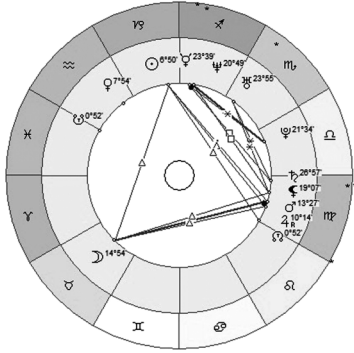

Натальный гороскоп

Самый главный постулат астрологии: «То, что наверху, подобно тому, что внизу». И поэтому можно считать, что схематическое изображение Макрокосма (наблюдаемых с Земли звездного неба, Луны, Солнца, планет Солнечной системы и других космических объектов) изображает также и Микрокосм человека, появившегося на свет в данный момент времени.

Космограмма — это астрологическая карта, которая содержит информацию о том, в каких знаках Зодиака находились планеты в день рождения человека, об их вза-

Имя1
 29 декабря 1979 С6 7:00 (GMT+3)
 Космограмма
 Тропический
 Эклиптикальная
 Геоцентрическая
 ♀ 11 67.12%
 Час Н12 ♀ □