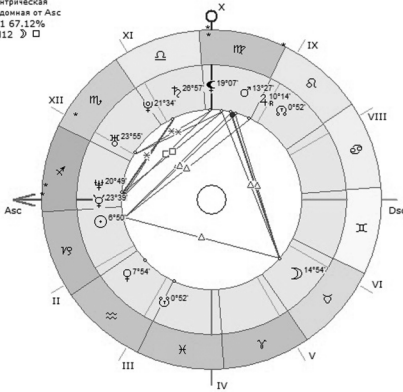

Возничий ♀
Дорифорий ♄
Альнуген карты ♄
Минимум Алгола: 29.12.1979 3:48, 1.01.1980 0:37

△	⊕	♁	♂	☾	♃	♄	♅
3	3	4	7	3	7	3	3
□	⊗	⊗	△	▽	△	▽	▽
2	3	5	2	5	2	1	1

Рис. 1. Пример космограммы в программе Zet9

Имя1
29 декабря 1979 С6 7:00 (GMT+3) 54n44 55e56
Уфа, Башкортостан(Башкирия), Россия
Тропический
Эклиптикальная
Геоцентрическая
Равнодонная от Asc
♀ 11 67.12%
Час Н12 ♀ □