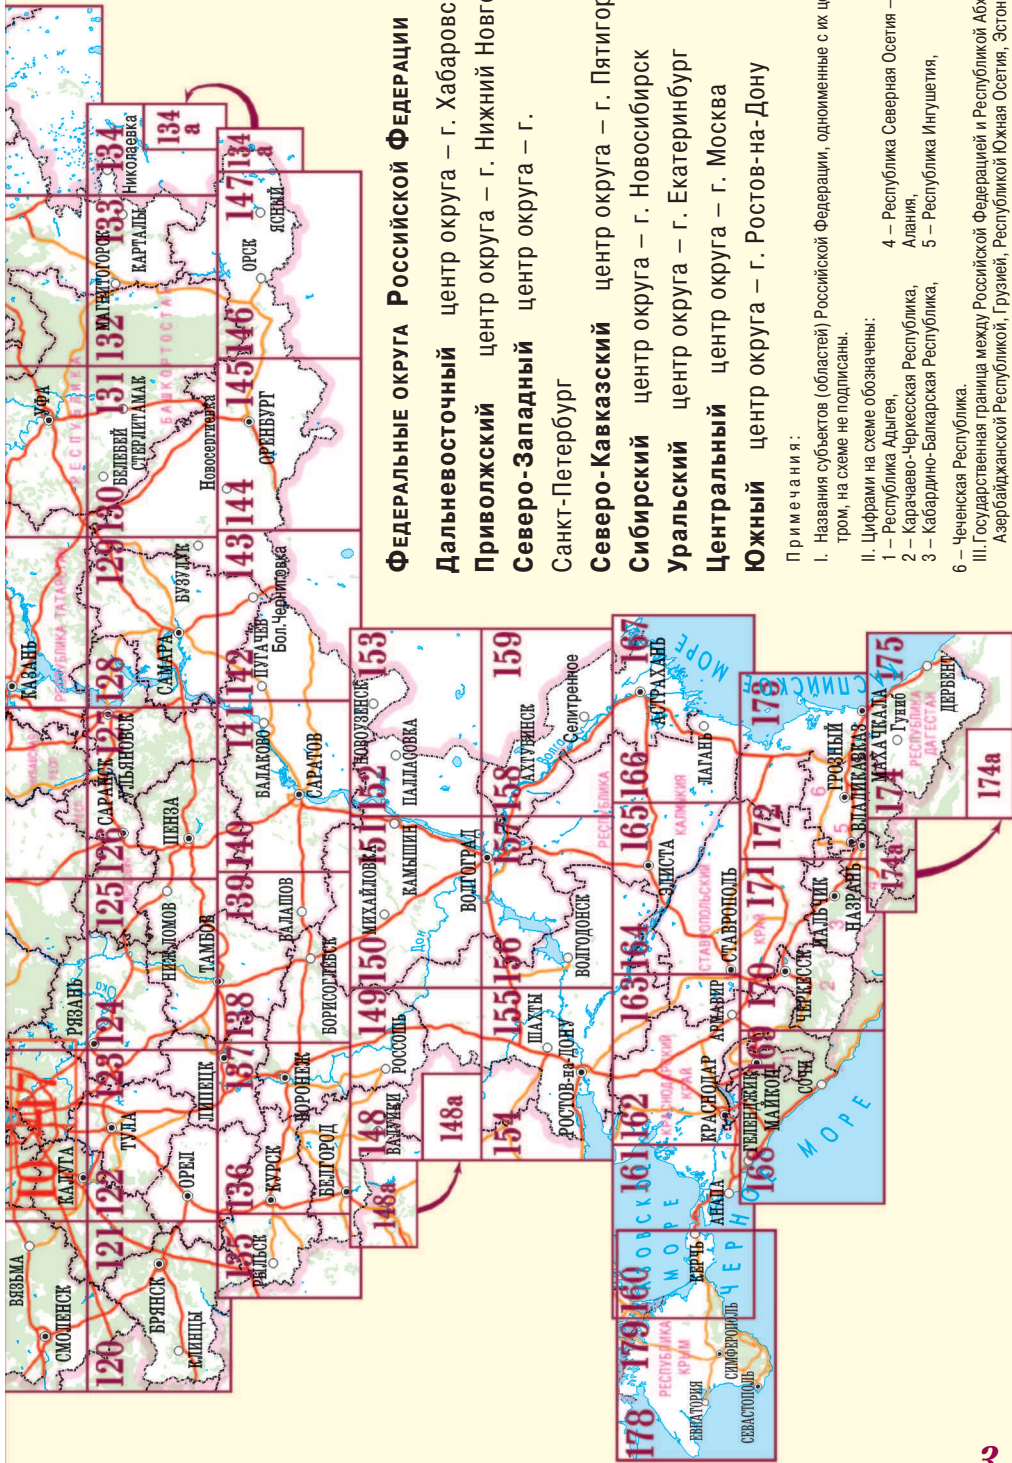

## Европейская Россия, Урал, Северный Кавказ

Масштаб:  
1:1 100 000  
в 1 см 11 км

Схема  
расположения  
карт  
см. стр. 2

Сибирь  
и Дальний Восток

Масштаб:  
1:5 200 000  
в 1 см 52,00 км

Схема  
расположения  
карт  
см. стр. 3

Автодороги  
Белоруссии

Масштаб:  
1:1 100 000  
в 1 см 11 км

Схема  
расположения  
карт  
см. стр. 4

В списке в алфавитном порядке перечислены все субъекты РФ, указаны их столицы или центры, принадлежность к федеральному округу (ф.о.), определённому экономическому району и принятые для них в указателе названия населённых пунктов атласа сокращения.