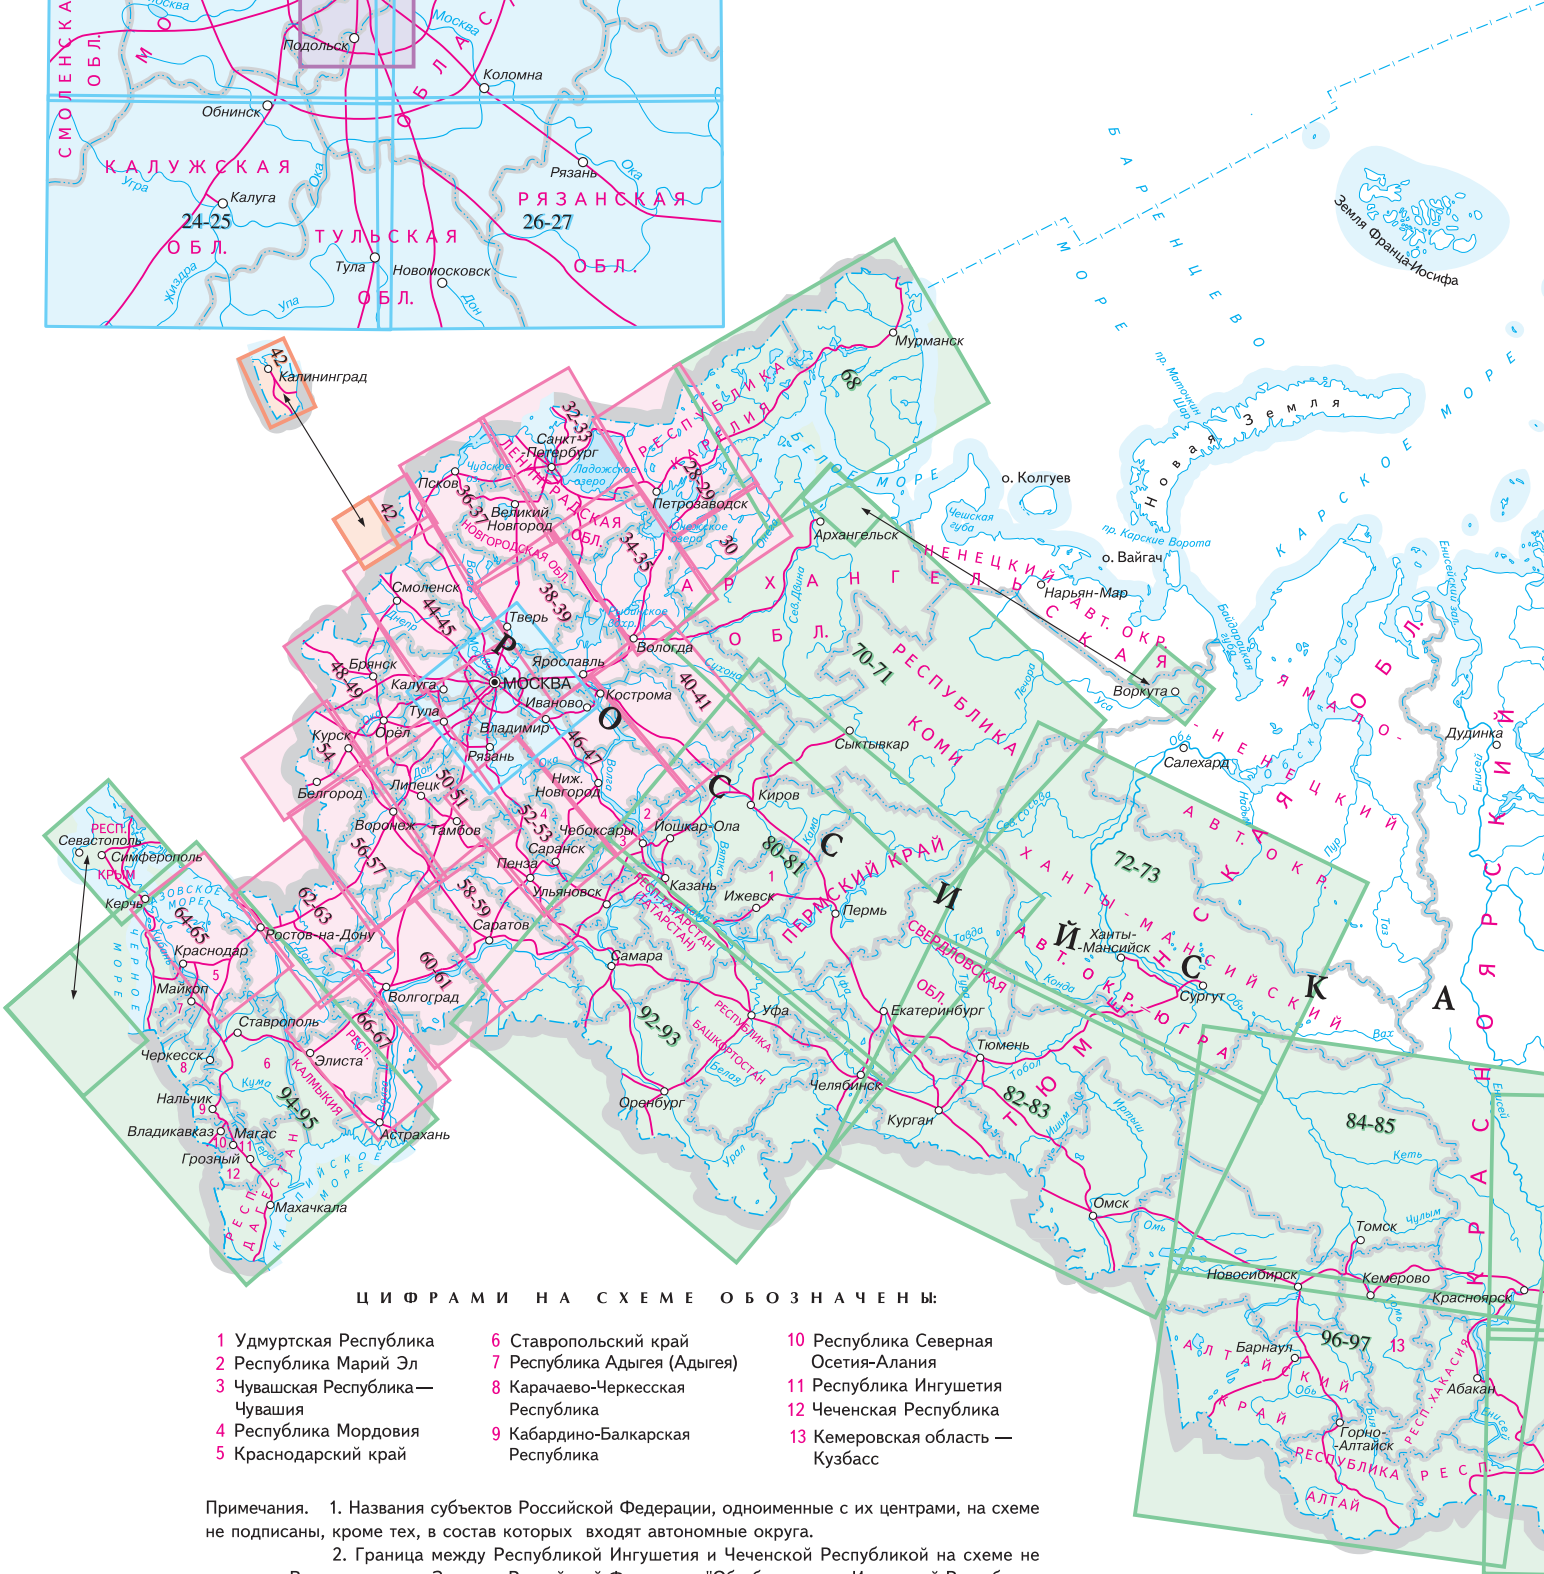

7. ЗНАКИ ДОПОЛНИТЕЛЬНОЙ ИНФОРМАЦИИ (таблички)

Схема располож

ЦИФРАМИ НА СХЕМЕ ОБОЗНАЧЕНЫ:

- | | | |
|----------------------------------|-----------------------------------|--------------------------------------|
| 1 Удмуртская Республика | 6 Ставропольский край | 10 Республика Северная Осетия-Алания |
| 2 Республика Марий Эл | 7 Республика Адыгея (Адыгея) | 11 Республика Ингушетия |
| 3 Чувашская Республика — Чувашия | 8 Карачаево-Черкесская Республика | 12 Чеченская Республика |
| 4 Республика Мордовия | 9 Кабардино-Балкарская Республика | 13 Кемеровская область — Кузбасс |
| 5 Краснодарский край | | |

Примечания. 1. Названия субъектов Российской Федерации, одноименные с их центрами, на схеме не подписаны, кроме тех, в состав которых входят автономные округа.

2. Граница между Республикой Ингушетия и Чеченской Республикой на схеме не показана. В соответствии с Законом Российской Федерации "Об образовании Ингушской Республики в составе Российской Федерации" от 4 июня 1992г. для подготовки правовых и организационных мероприятий по государственно-территориальному разграничению установлен переходный период.

Схема федерал

Примечания. 1. Названия субъектов Российской Федерации, одноименные с их центрами, на схеме не подписаны, кроме тех, в состав которых входят автономные округа.

2. Граница между Республикой Ингушетия и Чеченской Республикой на схеме не показана. В соответствии с Законом Российской Федерации "Об образовании Ингушской Республики в составе Российской Федерации" от 4 июня 1992г. для подготовки правовых и организационных мероприятий по государственно-территориальному разграничению установлен переходный период.