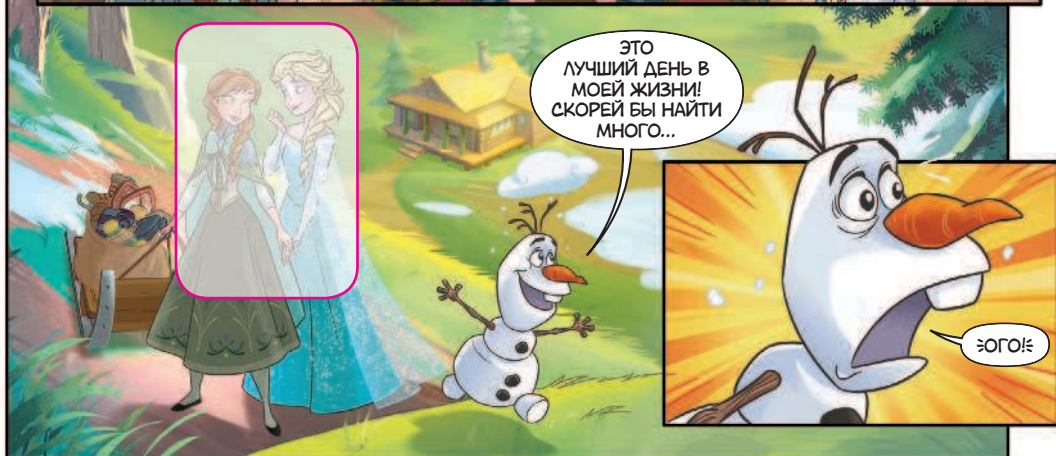

ПОЙДЁМ СОБЕРЁМ ЦВЕТЫ ШАФРАНА! ПРОВЕДЁМ ВРЕМЯ ВМЕСТЕ И С ПОЛЬЗОЙ!

С РАДОСТЬЮ!

\* Крумкаке — норвежское хрустящее вафельное печенье из муки, масла, яиц, сахара и сливок.

МГНОВЕНИЕМ ПОЗЖЕ  
АННА, ЭЛЬЗА И ОЛАФ  
ОТПРАВИЛИСЬ В ГОРЫ  
НА ПОИСКИ ШАФРАНА.

ПО ПУТИ ОНИ НАБРЕЛИ  
НА ТОРГОВУЮ ЛАВКУ  
И САУНУ БРОДЯГИ ОКЕНА.

ШАФРАН!

КАК ЖЕ ОН  
ПРЕКРАСЕН!

СМОТРИТЕ,  
Я ЦВЕТОЧНАЯ  
КЛУМБА!

АННА И ЭЛЬЗА ВСЁ  
ЕЩЁ СОБИРАЛИ  
ШАФРАН, КОГДА...

...ОЛАФ  
ПОГНАЛСЯ ЗА  
МАЛЕНЬКОЙ  
ПЧЁЛКОЙ.