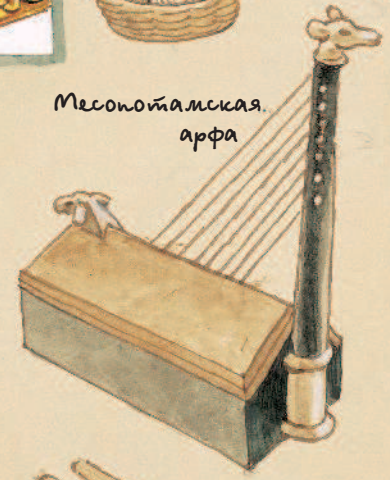

Солдаты Урога

Иоанн Креститель

Палестинские сандалии

Римские «военные котурны»

Месопотамская арфа

Волхвы

Обитатели пустыни

Флейта

Симеон

Тарелки чибдали

Бубен для танцев

Систрум

Шкаф для хранения Торы

Художник
Тони Вульф

© 2011 Giunti Editore S.p.A., Milano-Firenze
Dami international, a brand of Giunti Publishing Group

Все права защищены.
Любое использование материала из данной книги,
полностью или частично,
без разрешения правообладателя запрещается.