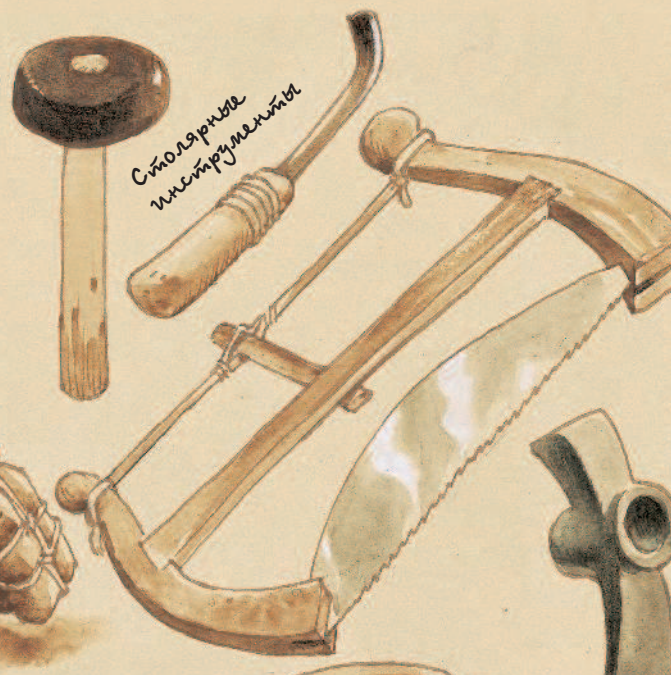

Пилат

Перо с металлическим наконечником

Божьи таблички

ХРАМ ИРОДА

Архангел
Гавриил

Шадуф — приспособление,
с помощью которого
доставали воду из
колодца

Столярные
инструменты

Старый колодец
в Назарете