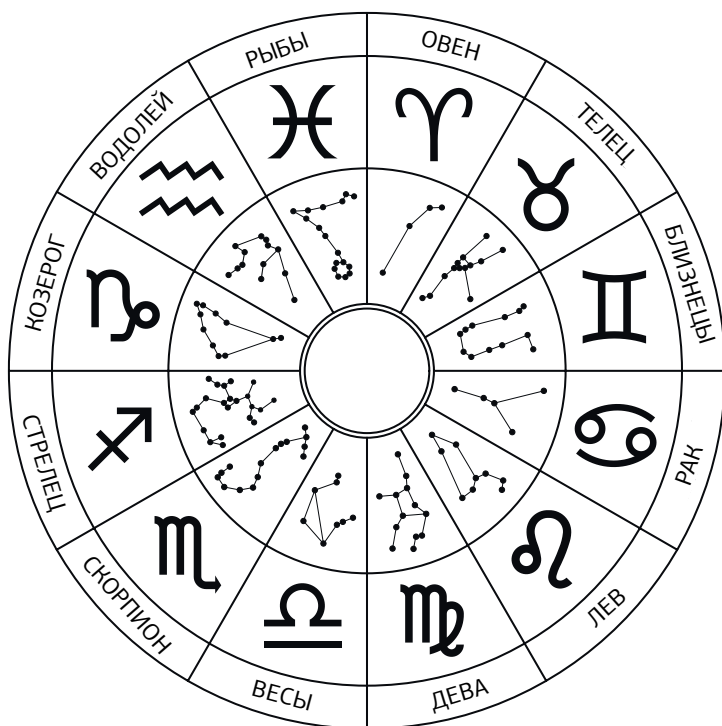

12 домов зороскона